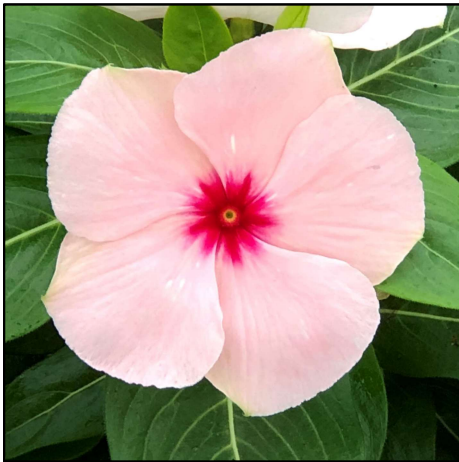

# VINCA

**Buy At Your Own Risk  
Compra Bajo Su Propio Reisgo**

**Lilac**

**Punch**

**Orchid**

**Apricot**

**Red**

**White**

**Magenta**

**Burgundy**

**Pink Halo**

**Grows 14 to 20" high and 10-12" Wide.**