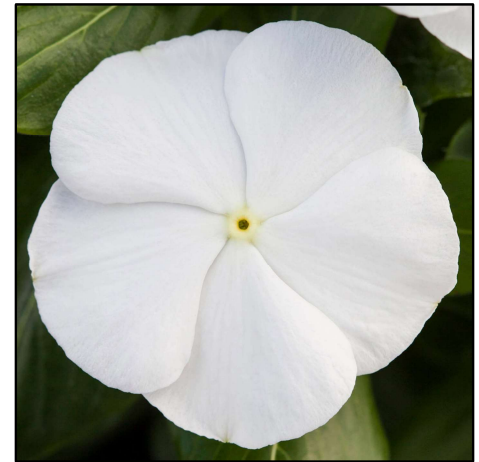

# VINCA

**Buy At Your Own Risk  
Compra Bajo Su Propio Reisgo**

**Lilac**

**Punch**

**Orchid**

**Apricot**

**Red**

**White**

**Magenta**

**Burgundy**

**Pink Halo**

**Grows 14 to 20" high and 10-12" Wide.**